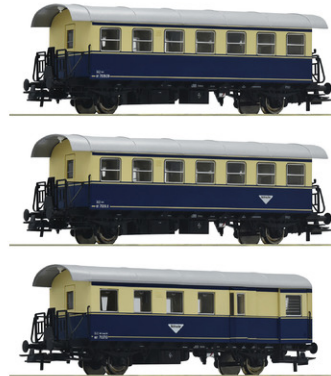

3-tlg. Set: Spantenwagen, ÖBB

ÖBB

Epoche: IV

Alter 14+

Art. Nr.: 74094

Wagenset bestehend aus zwei Wagen, Gattung BT mit Übersetzfenstern und einem Wagen, Gattung BDT, in blau/beiger Lackierung der Österreichischen Bundesbahnen.

Update!

- Alle Wagen optisch überarbeitet
- Mit feinem Bühnengeländer, separat angesteckten Griffstangen und großenrichtigen Übersetzfenstern

Technische Daten:

Allgemeine Daten

Innenbeleuchtung Artikelnummer	40361 bastlerisch nachrüstbar
Inneneinrichtung	Mit Inneneinrichtung ausgestattet
Inneneinrichtung	Innenbeleuchtung nachrüstbar
Kupplung	Schacht NEM 362 mit KK-Kinematik
AC Radsatz Artikelnummer	40183

Abmessungen

Länge über Puffer	452 mm
-------------------	--------