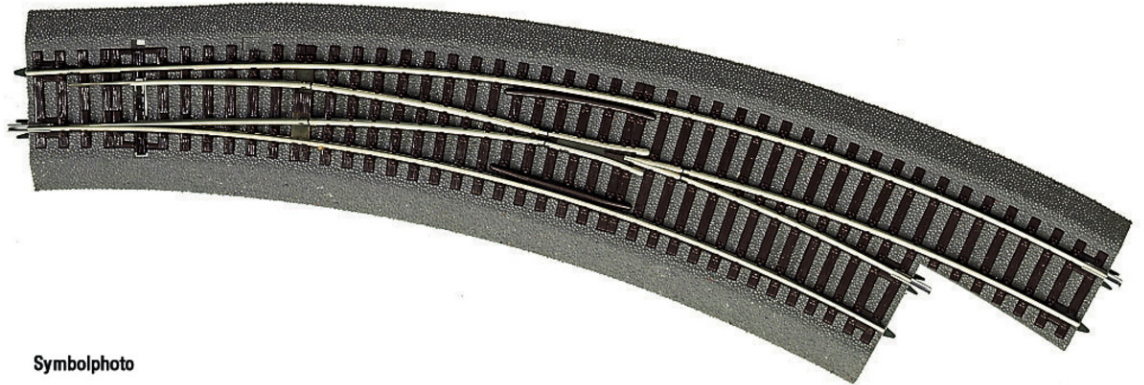

Bogenweiche rechts BWr3/4

Symbolphoto

Art. Nr.: 42573

€39,90

Bogenweiche rechts BWr3/4 für Handbetrieb, mit Bettung.

Radius des Stammgleises und des Abzweiggleises 419,6 mm (R3), Bogenwinkel 30°.

Passender Elektroantrieb: 42620 oder 42624.

- Neukonstruktion!
- Vorbildgerechtes Überfahren der Herzstücke möglich
- Rillenweite im Herzstückbereich gemäß NEM