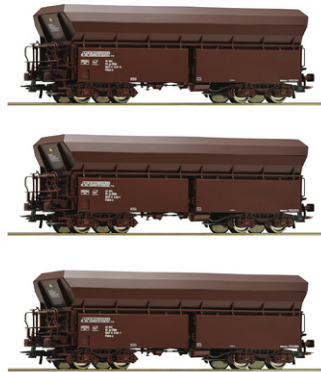

Set: 3-tlg. Selbstentladewagen, ÖBB

ÖBB

Epoche: VI

Alter 14+

Art. Nr.: 67151

3-teiliges Set Selbstentladewagen Bauart Falns-x der Österreichischen Bundesbahnen, Epoche VI.

Mit NEM 362 Kupplungsaufnahme und Kurzkupplungskinematik.

Technische Daten:

Allgemeine Daten

Kupplung Schacht NEM 362 mit KK-Kinematik

AC Radsatz Artikelnummer 40196

Abmessungen

Länge über Puffer 435 mm