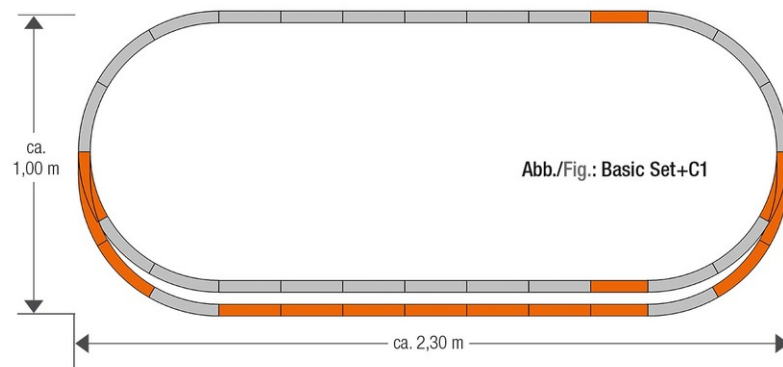

Gleisset C1

Art. Nr.: 61152

=

€76,90

geoLine Gleisset C1.

Inhalt:

6 Gerade G200 (61110)

3 Gerade G185 (61111)

2 Bogengleise R3 (61123)

1 Handbogenweiche links (61154)

1 Handbogenweiche rechts (61155)

Platzbedarf ca. 230 x 100 cm