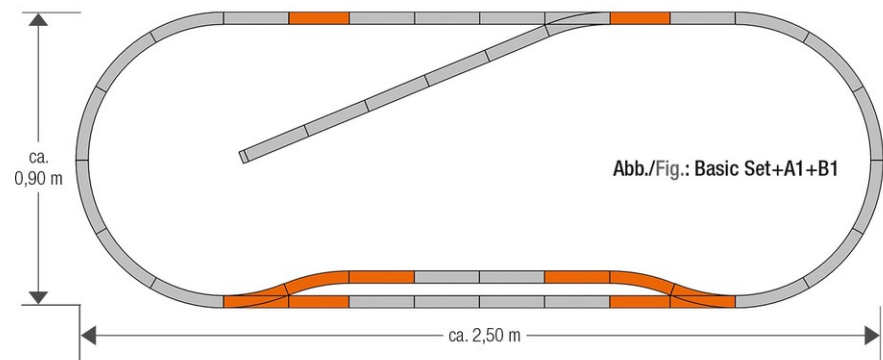

## Gleisset B1

Art. Nr.: 61151

=

€53,90

geoLine Gleisset B1.

Inhalt:

2 Gerade G200 (61110)

4 Gerade G185 (61111)

2 Bogengleise GB22,5 (61128)

1 Handweiche links (61140)

1 Handweiche rechts (61141)

Platzbedarf ca. 250 x 90 cm