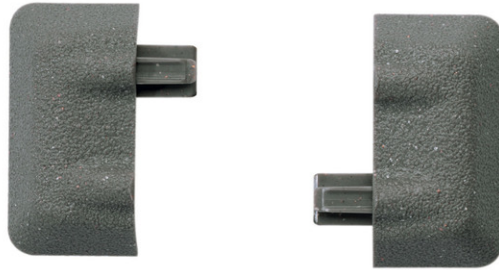

Bettungsendstück

Art. Nr.: 61180

=

€8,20

Bettungsendstück.

Die Bettungsendstücke ermöglichen einen sauberen Abschluss der geoLine-Gleise bei Prellböcken, Vitrinengleisen, etc.

Inhalt: 6 Stück/Packung.