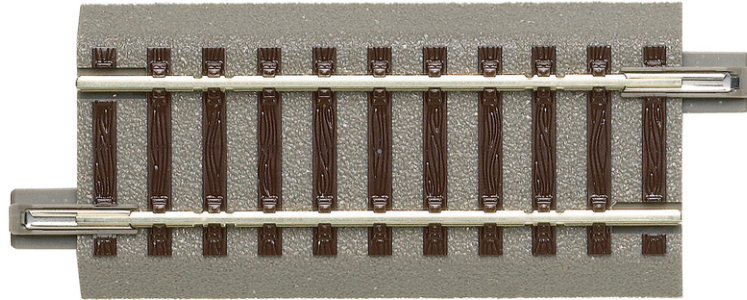

Gerades Gleis G76,5

Art. Nr.: 61112

€2,90

Gerades Gleis G76,5.

Länge 76,5 mm. Ausgleichsgerade.

Entspricht dem Parallelgleisabstand und kommt z. B. in manchen Kombinationen von Bogenweichen zum Zug.