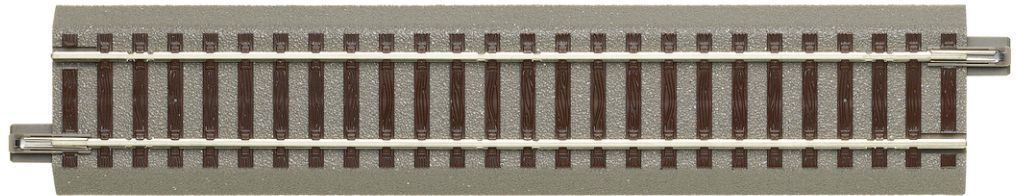

## Gerades Gleis G185

Art. Nr.: 61111

=

€3,20

Gerades Gleis G185.

Länge 185 mm. Ausgleichsgerade für gerade Weichen, Dreiweg- und Kreuzungsweiche.