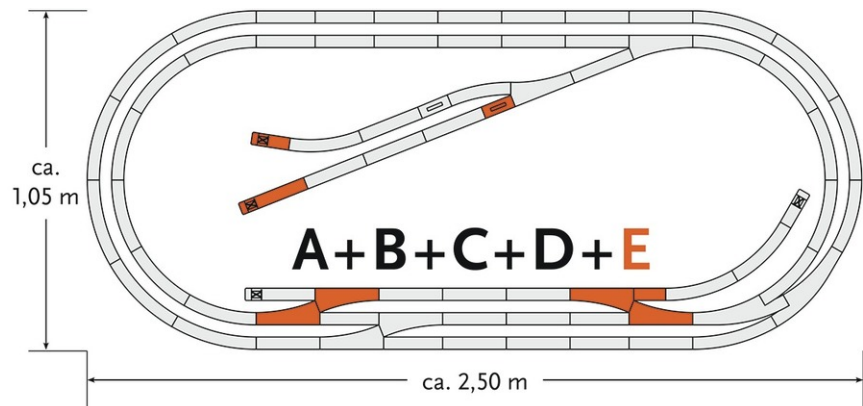

Gleisset E

Art. Nr.: 61104

=

€102,90

Gleisset E geoLine.

Inhalt:

- 1 Gerade G200 (61110)
 - 2 Gerade G100 (61113)
 - 1 Handentkupplungsgleis (61119)
 - 2 Handweichen links (61140)
 - 2 Handweichen rechts (61141)
 - 2 Prellböcke (42608)
 - 2 Bettungsendstücke (61180)
- Platzbedarf ca. 250 x 105 cm