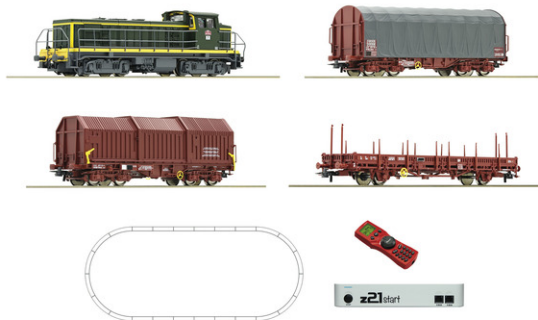

Digital z21 Start Set: Diesellokomotive BB63000 mit Güterzug, SNCF

SNCF

Epoche: V

Alter 14+

Art. Nr.: 51267

Inhalt:

- 1 Diesellokomotive BB63000, SNCF
- 1 Schiebepflanwagen, 1 Teleskophaubenwagen, 1 Rungenwagen
- 1 z21start, 1 Steckernetzteil
- 1 Handregler multiMaus

Roco geoLine-Gleisoval:

- 12 Bogen R3, 12 Gerade G200

Der volle Funktionsumfang der z21 Start steht nur in Verbindung mit dem "z21 WLAN Package" (siehe Art. Nr. 10814) zur Verfügung.

Bei Vorhandensein eines eigenen Routers ist der Freischalt Code notwendig. Bitte beachten sie, dass hierzu erweiterte Netzwerk-Kenntnisse notwendig sind.