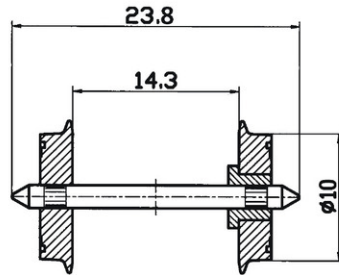

## DC-NEM-Normradsatz

Art. Nr.: 40180

€6,20

H0-Normradsatz für Gleichstrom, einseitig isoliert.

Raddurchmesser: 10 mm.

Achslänge: 23,8 mm.

Inhalt: 2 Stück/Packung.