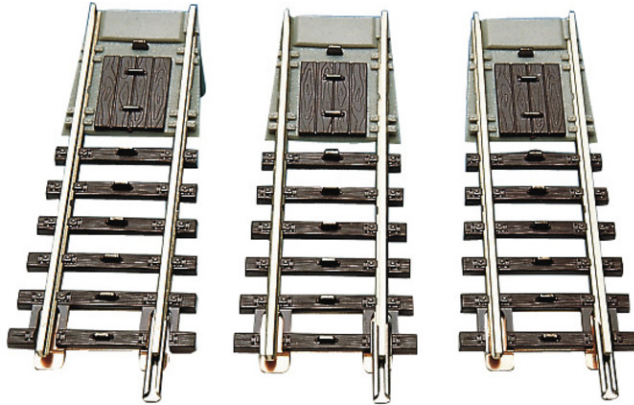

## Gleisabgänge AC

Art. Nr.: 42617

€20,60

AC Gleisabgänge für Drehscheibe 42615.

3 Stück Dreileiter-Wechselstrom-Gleisabgänge, passend zu Drehscheibe 42615.