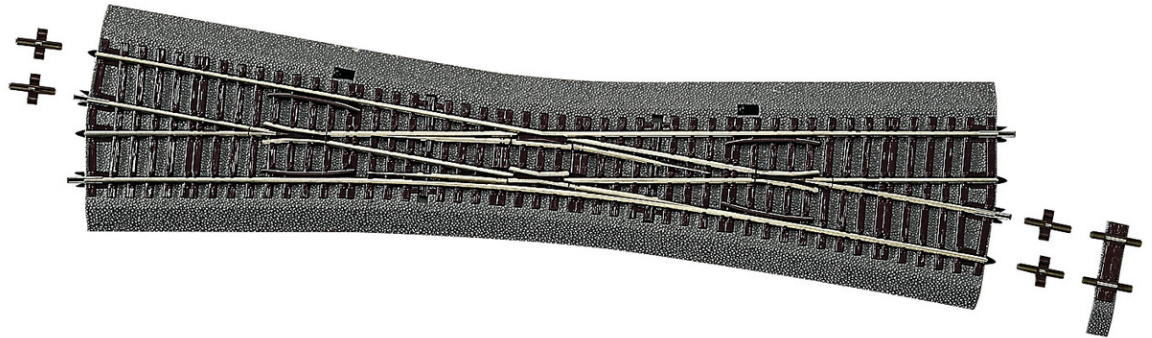

Einfache Kreuzungsweiche EKW10

Art. Nr.: 42591

€55,90

Einfache Kreuzungsweiche EKW10 für Handbetrieb, mit Bettung. „Englische“ Bauart mit innenliegenden Zungen.

Länge 345 mm (= G1 + G½), Kreuzungswinkel 10°, Abweigradius 959 mm.

Für den links- bzw. rechtskreuzenden Einbau liegen zwei 2,5-mm-Diagonaldistanzstücke (D2) bei. Für die Kombination mit diagonal eingebauten 10°-Weichen liegt ein 8-mm-Distanzstück (D8) bei.

Passender Elektroantrieb (benötigt werden jeweils 2 Stück):