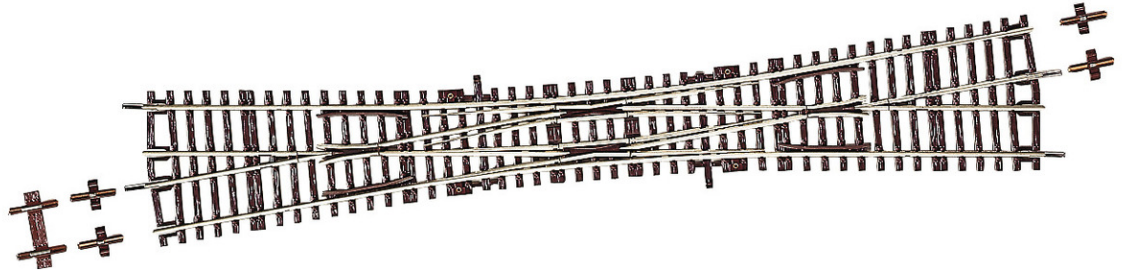

Doppelkreuzungsweiche DKW10

Art. Nr.: 42496

€53,60

Doppelkreuzungsweiche DKW10 ohne Antrieb. „Englische“ Bauart mit innenliegenden Zungen.

Länge 345 mm (= G1 + G½), Kreuzungswinkel 10°, Abweigradius 959 mm.

Für den Längenausgleich liegen zwei 2,5-mm-Diagonaldistanzstücke (D2) bei. Für die Kombination mit diagonal eingebauten 10°-Weichen liegt ein 8-mm-Distanzstück (D8) bei.

Passende Antriebe (benötigt werden jeweils 2 Stück):

40295 (Elektrischer Weichenantrieb links)

oder 40297 (Handweichenantrieb links)

oder 10030 (Unterflurantrieb).

Bitte beachten Sie die Bedienungsanleitung!