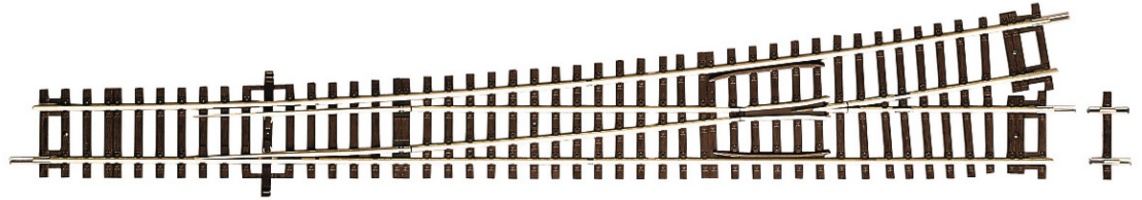

## Weiche links WI10

Art. Nr.: 42488

€30,90

Weiche links WI10 ohne Antrieb.

Länge 345 mm (= G1 + G½), Abzweigwinkel 10°, Abzweigradius 1946 mm, Herzstückwinkel 8,1°.

Für den Diagonaleinbau liegt ein 5-mm-Distanzstück (D5) bei.

Passende Antriebe: 40295, 40297 oder 10030.