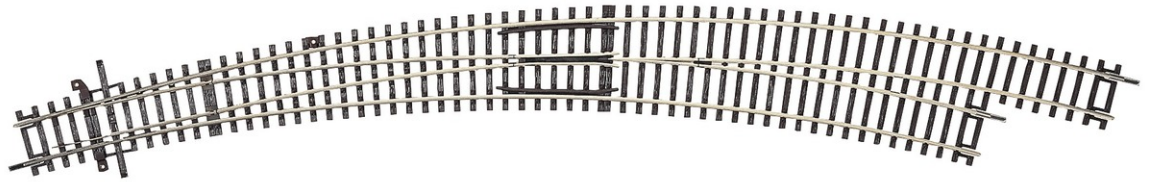

## Bogenweiche rechts BWr9/10

Art. Nr.: 42477

€47,90

Bogenweiche rechts BWr9/10 ohne Antrieb.

Radius des Stammgleises und des Abzweiggleises 826,4 mm (R9), Bogenwinkel 30°.

Passende Antriebe:

40295 oder 40296 (Elektrischer Weichenantrieb),

40297 oder 40298 (Handweichenantrieb)

oder 10030 (Unterflurantrieb).

Bitte beachten Sie die Bedienungsanleitung!