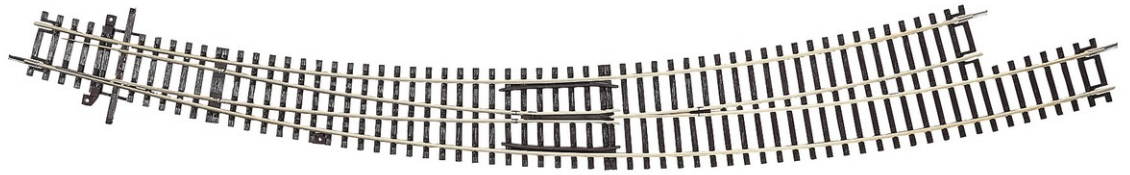

Bogenweiche links BWI9/10

Art. Nr.: 42476

€47,90

Bogenweiche links BWI9/10 ohne Antrieb.

Radius des Stammgleises und des Abzweiggleises 826,4 mm (R9), Bogenwinkel 30°.

Passende Antriebe:

40295 oder 40296 (Elektrischer Weichenantrieb),

40297 oder 40298 (Handweichenantrieb)

oder 10030 (Unterflurantrieb).

Bitte beachten Sie die Bedienungsanleitung!