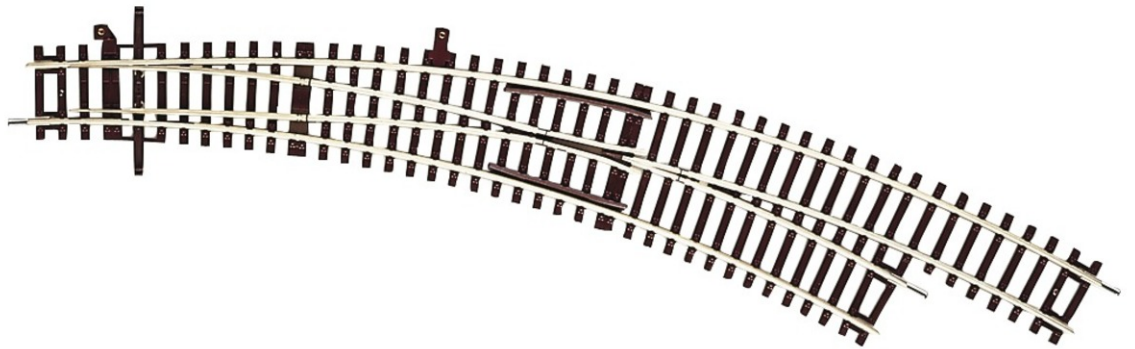

## Bogenweiche rechts BWr5/6

Art. Nr.: 42471

€37,90

Bogenweiche rechts BWr5/6 ohne Antrieb.

Radius des Stammgleises und des Abzweiggleises 542,8 mm (R5), Bogenwinkel 30°.

Passende Antriebe:

40295 oder 40296 (Elektrischer Weichenantrieb),

40297 oder 40298 (Handweichenantrieb)

oder 10030 (Unterflurantrieb).

Bitte beachten Sie die Bedienungsanleitung!