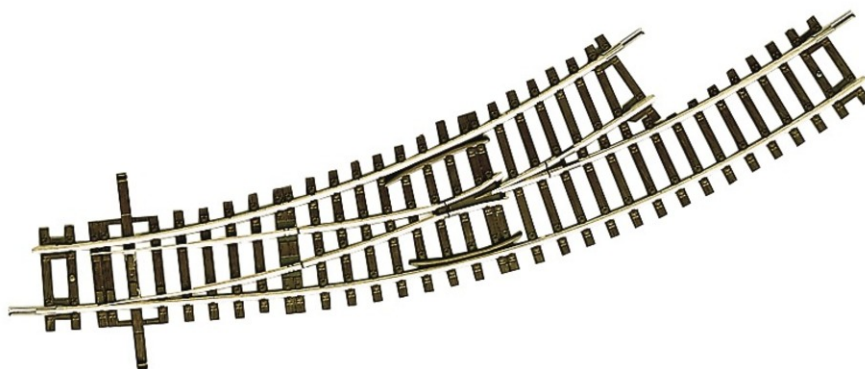

Bogenweiche links BWI2/3

Art. Nr.: 42464

€28,90

Bogenweiche links BWI2/3 ohne Antrieb.

Radius des Stammgleises und des Abzweiggleises 358 mm (R2), Bogenwinkel 30°.

Passende Antriebe:

40295 oder 40296 (Elektrischer Weichenantrieb),

40297 oder 40298 (Handweichenantrieb)

oder 10030 (Unterflurantrieb).

Bitte beachten Sie die Bedienungsanleitung!

Hinweis:

Die Bogenweiche R2/R3 ist nur bedingt für den Einsatz von maßstäblich langen D-Zugwagen (LüP über 300 mm) geeignet, da der Parallelabstand im Bereich der Gegenweiche geometrisch etwas verringert ist und damit ein einwandfreies Passieren von zwei sich begegnenden Waggons mit LüP über 300 mm nicht möglich ist.