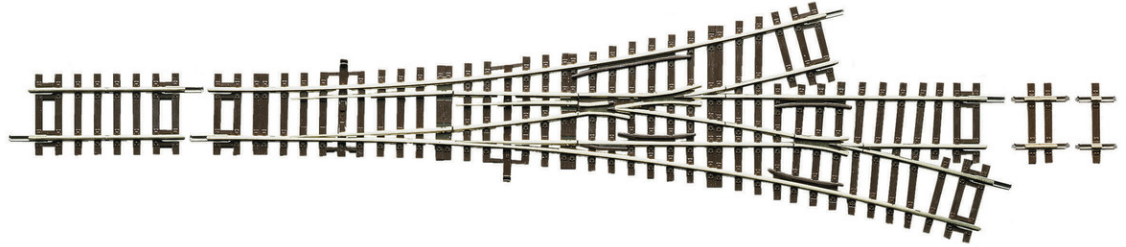

Dreiwegweiche DWW15

Art. Nr.: 42454

€53,60

Asymmetrische Dreiwegweiche DWW15 ohne Antrieb.

Erste Abzweigung links, zweite Abzweigung rechts, Länge 287,5 mm (= G1 + G¼), Abzweigwinkel je 15°, Abzweigradius je 873,5 mm, Herzstückwinkel 10,8°.

Für den Längenausgleich liegen eine 57,5 mm lange Gerade G¼ sowie Distanzstücke D12 und D4 bei.

Passende Antriebe (benötigt werden jeweils 2 Stück):

40296 (Elektrischer Weichenantrieb rechts),

oder 40298 (Handweichenantrieb rechts)