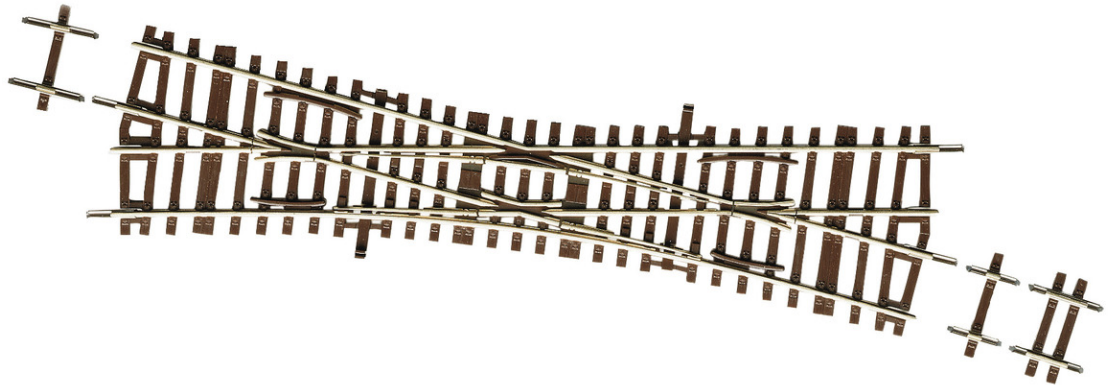

Einfache Kreuzungsweiche EKW15

Art. Nr.: 42448

€46,90

Einfache Kreuzungsweiche EKW15 ohne Antrieb. „Englische“ Bauart mit innenliegenden Zungen.

Länge 230 mm (Standardlänge), Kreuzungswinkel 15°, Abzweigradius 531 mm.

Für den Diagonaleinbau liegen zwei D4 und ein D12 Distanzstücke bei.

Passende Antriebe (benötigt werden jeweils 2 Stück):

40295 (Elektrischer Weichenantrieb links)

oder 40297 (Handweichenantrieb links)

oder 10030 (Unterflurantrieb).