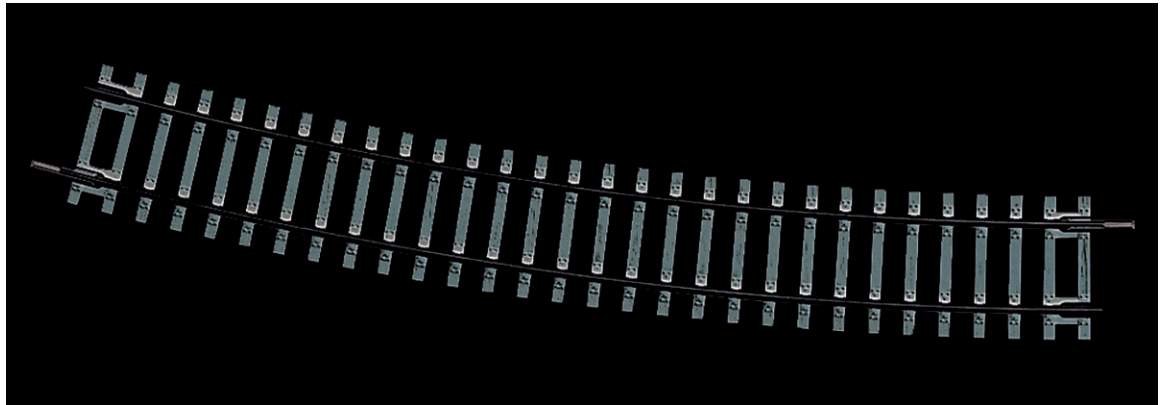

Gebogenes Gleis R9, 15°

Art. Nr.: 42427

€3,40

Gebogenes Gleis R9.

Radius 826,4 mm, Bogenwinkel 15°.