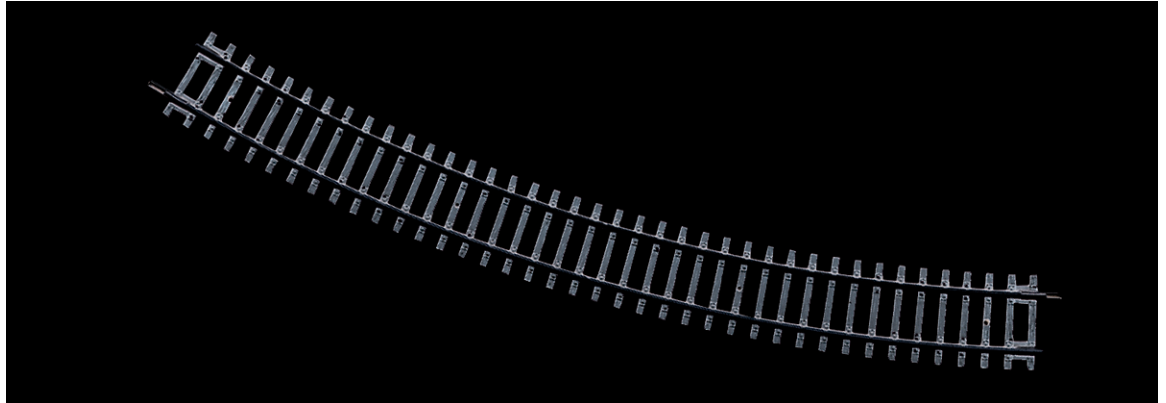

Gebogenes Gleis R5, 30°

Art. Nr.: 42425

€3,00

Gebogenes Gleis R5.

Radius 542,8 mm, Bogenwinkel 30°.

Es werden 12 Stück für einen Vollkreis benötigt.