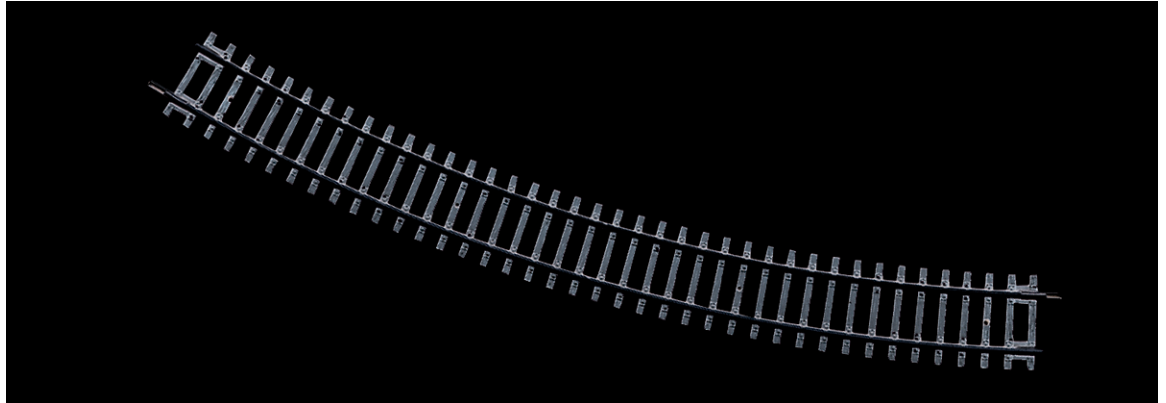

Gebogenes Gleis R5, 30°

Art. Nr.: 42425

€2,90

Gebogenes Gleis R5.

Radius 542,8 mm, Bogenwinkel 30°.

Es werden 12 Stück für einen Vollkreis benötigt.