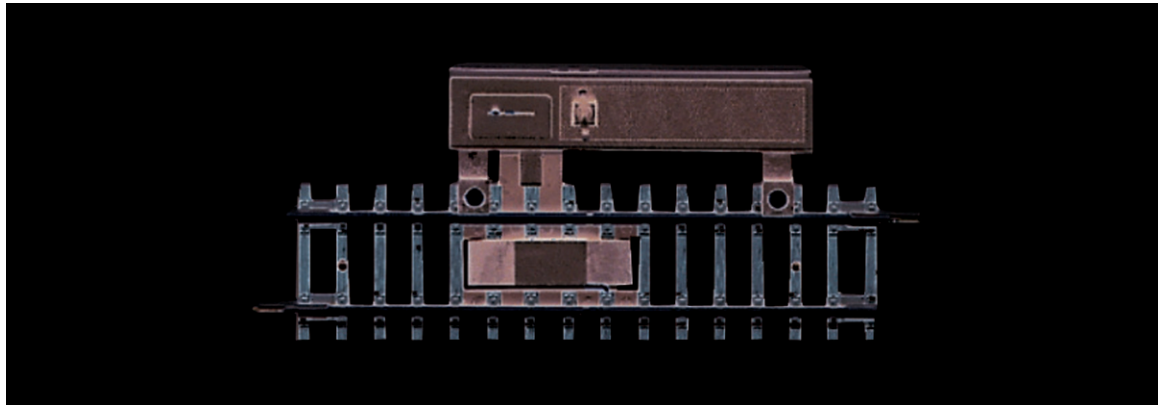

Elektrisches Entkupplungsgleis (G $\frac{1}{2}$)

Art. Nr.: 42419

€21,60

Entkupplungsgleis mit Elektroantrieb.

Länge 115 mm (halbe Standardlänge).