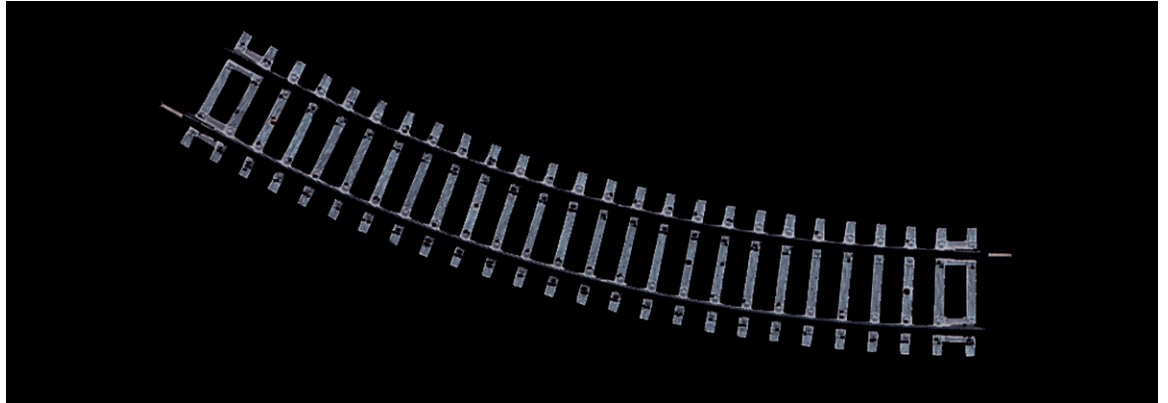

## Gebogenes Gleis R2, 30°

Art. Nr.: 42422

€2,50

Gebogenes Gleis R2.

Radius 358 mm, Bogenwinkel 30°.

Es werden 12 Stück für einen Vollkreis benötigt.