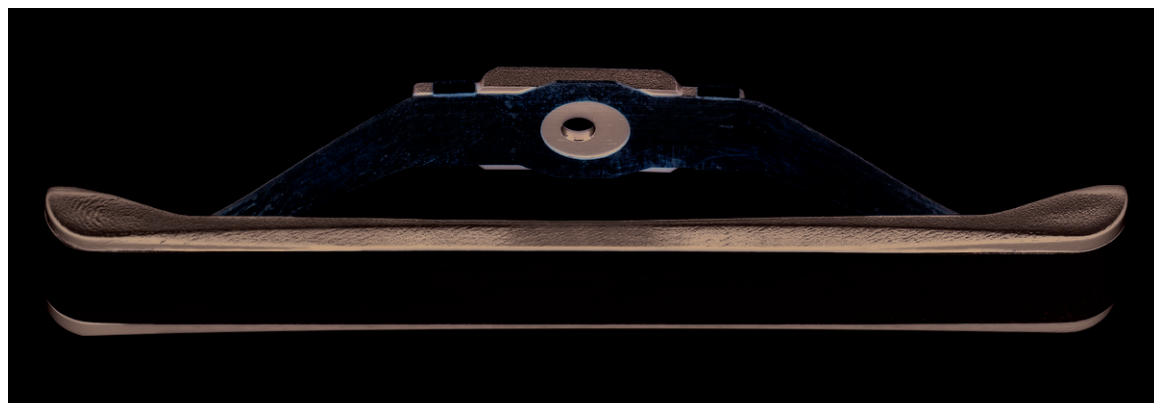

Wechselstrom-Schleifer

Art. Nr.: 40501

€14,40

Wechselstrom-Schleifer.

Lange Ausführung.

Länge 56 mm.