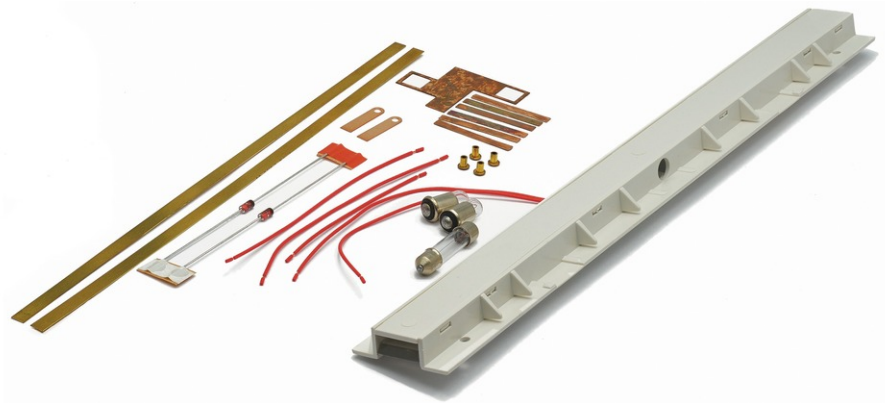

Nachrüstsatz Innenbeleuchtung und Stirnbeleuchtung

Art. Nr.: 40317

€20,90

Nachrüstsatz Innenbeleuchtung und Stirnbeleuchtung (Drahtlampe) mit fahrtrichtungsabhängigem Lichtwechsel für Eilzug-Steuerwagen Art.-Nr. 44942/44959 und ähnliche Modelle im Längenmaßstab 1:100.

Passende Ersatzlampen 12 Volt: Art.-Nr. 93521 und Art.-Nr. 93734.

Passende Ersatzlampen 16 Volt: Art.-Nr. 93728 und Art.-Nr. 93517.

Auch als Ersatzteil unter Art.-Nr. 101670 erhältlich.