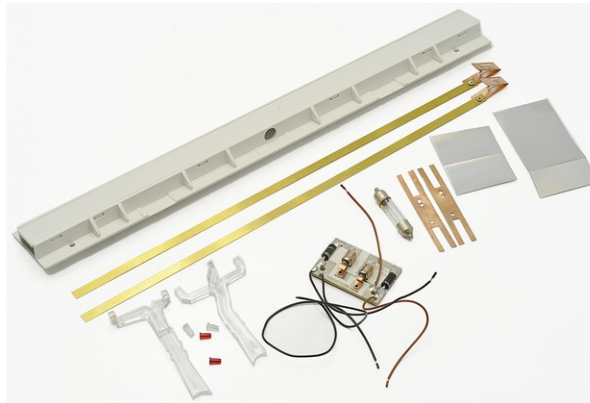

## Nachrüstset Innenbeleuchtung für IR/IC-Steuerwagen

Art. Nr.: 40314

€27,40

Nachrüstset Innenbeleuchtung und Stirnbeleuchtung (Drahtlampe) mit analog-fahrtrichtungsabhängigem Lichtwechsel für IR/IC-Steuerwagen Art.-Nr. 44935/44936/44937 im Längenmaßstab 1:100.

Passende Ersatzlampen 12 Volt: Art.-Nr. 93518 und Art.-Nr. 93734.

Passende Ersatzlampen 16 Volt: Art.-Nr. 109088 und Art.-Nr. 93517.