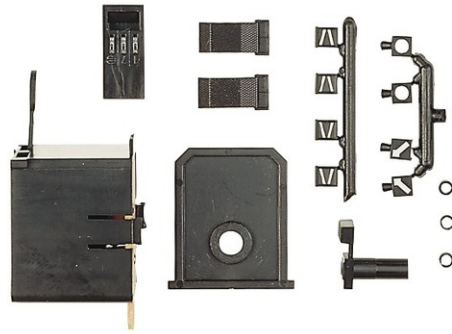

Unterflur-Weichenlaternensatz

Art. Nr.: 40293

€19,90

Unterflur Weichenlaterne. Passend zu Universal-Unterflurantrieb 10030 Schnelleinbausatz mit beleuchteter Weichenlaterne (wahlweise DB oder SBB) und 90°-Zwangsdrehung. Nur für Weichen ohne Bettung verwendbar.