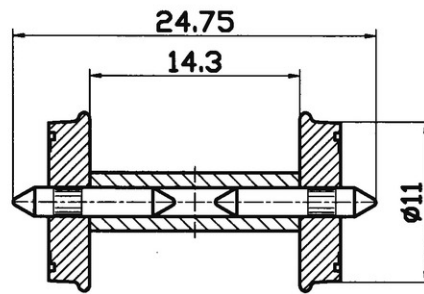

RP-25-Radsatz

Art. Nr.: 40267

€10,90

RP-25-Radsatz für Gleichstrom mit geteilter Achse.

Raddurchmesser: 11 mm.

Achslänge: 24,75 mm.

Inhalt: 2 Stück/Packung.