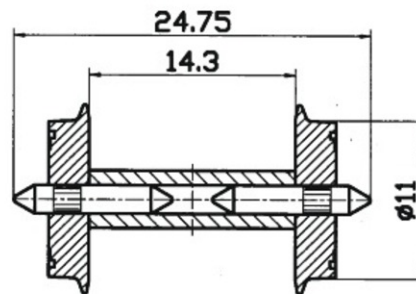

DC-NEM-Normradsatz

Art. Nr.: 40192

€8,20

H0-Normradsatz für Gleichstrom mit geteilter Achse.

Raddurchmesser: 11 mm.

Achslänge: 24,75 mm.

Inhalt: 2 Stück/Packung.