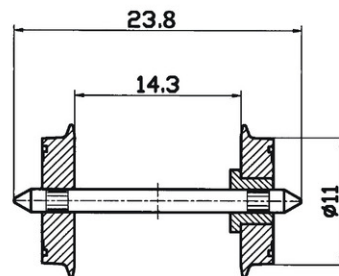

DC-NEM-Normradsatz

Art. Nr.: 40182

€6,40

H0-Normradsatz für Gleichstrom, einseitig isoliert.

Raddurchmesser: 11 mm.

Achslänge: 23,8 mm.

Inhalt: 2 Stück/Packung.