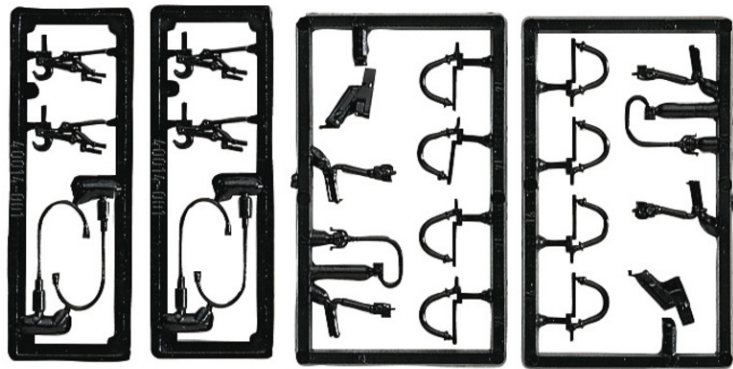

## Lok-Zurüstset

Art. Nr.: 40014

€8,40

Zubehörteile zum Aufrüsten von Modelllokomotiven.