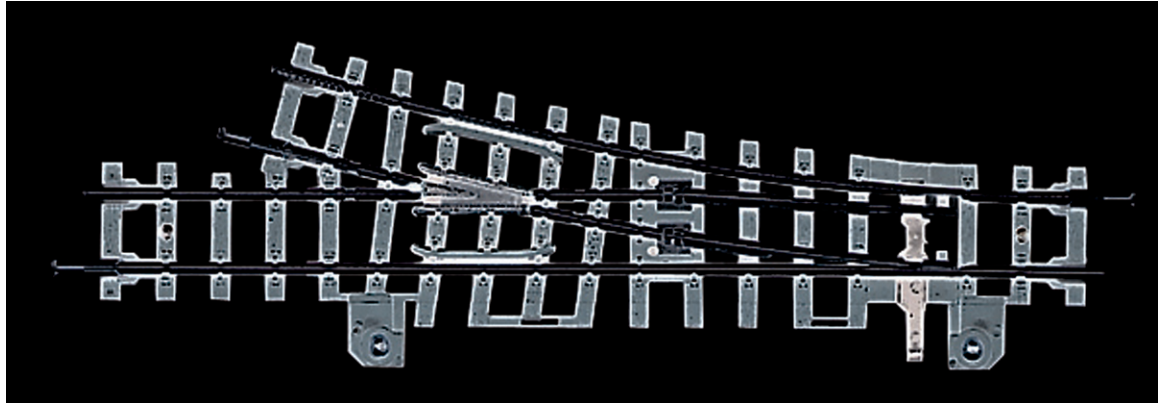

Schmalspurweiche rechts

Art. Nr.: 32411

€23,40

Schmalspurweiche rechts ohne Antrieb.

Länge des geraden Gleises 134,4 mm (Standardlänge), Abzweigwinkel 15°, mit Metallherzstück. Spurweite: 9 mm.

Passende Antriebe:

32419 (Elektrischer Weichenantrieb rechts)

oder 10030 (Unterflurantrieb).

In Verbindung mit dem Unterflurantrieb kann das Metallherzstück polarisiert werden.