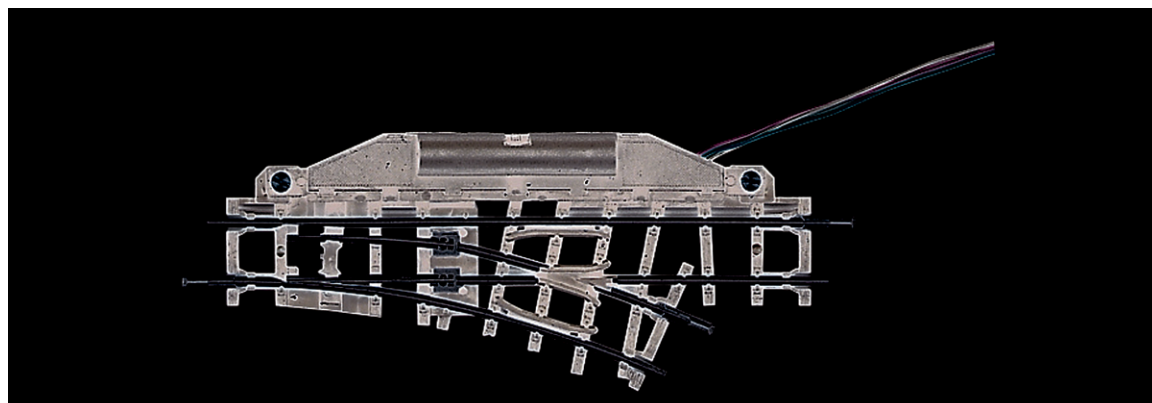

Feldbahnweiche rechts

Art. Nr.: 32403

€33,40

Feldbahnweiche rechts mit elektrischem Antrieb.

Länge des geraden Gleises 104,2 mm, Abzweigwinkel 24°, Abzweigradius 194,6 mm. Spurweite: 9 mm.