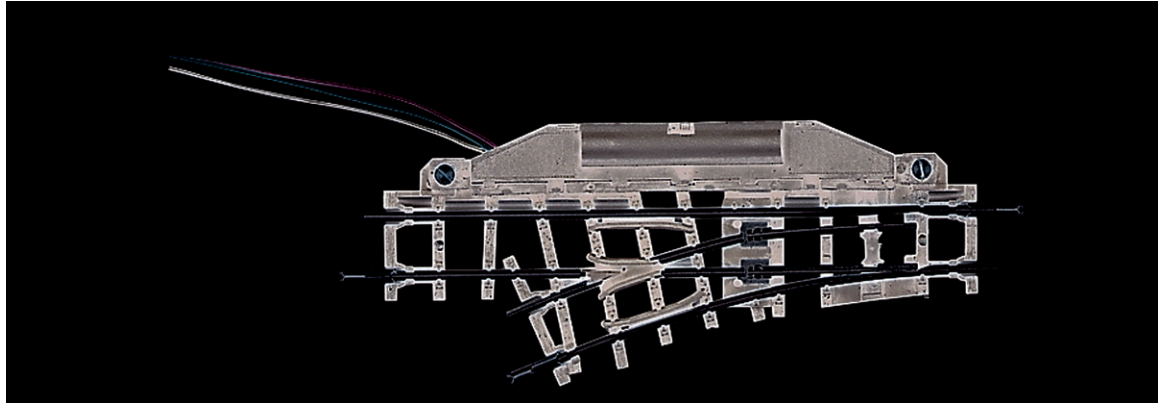

Feldbahnweiche links

Art. Nr.: 32401

€34,40

Feldbahnweiche links mit elektrischem Antrieb.

Länge des geraden Gleises 104,2 mm, Abzweigwinkel 24°, Abzweigradius 194,6 mm. Spurweite: 9 mm.

Technische Daten:**Abmessungen**

Schienenprofilhöhe	2,1 mm
--------------------	--------