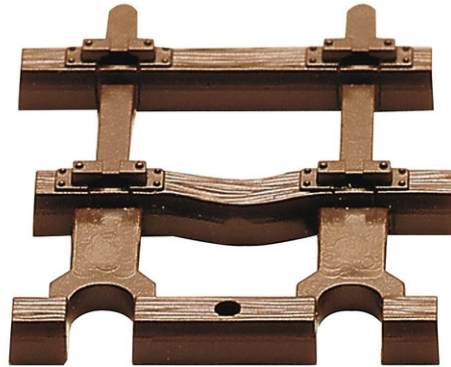

Schwellenendstück Feldbahn

Art. Nr.: 32211

=

€1,20

Endstück für Feldbahnflexgleis.