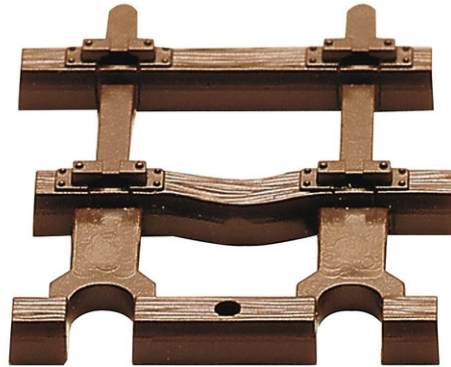

## Schwellenendstück Feldbahn

Art. Nr.: 32211

=

€1,40

Endstück für Feldbahnflexgleis.

**Technische Daten:****Abmessungen**

Schienenprofilhöhe

2,1 mm