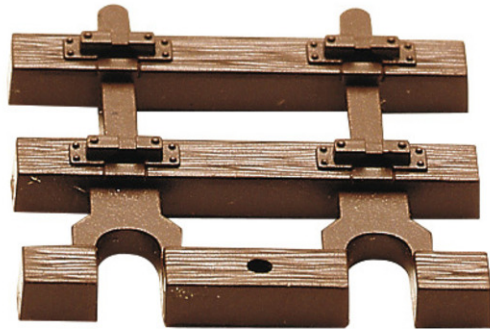

## Schwellenendstück Schmalspurflexgleis

Art. Nr.: 32210

=

€1,40

H0e-Schwellenendstück.