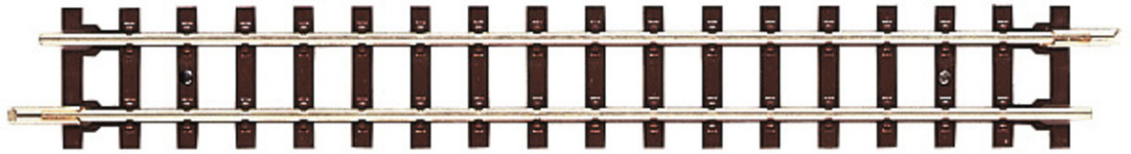

Gerades Gleis

Art. Nr.: 32202

€3,40

Gerades Gleis.

Länge 134,4 mm (Standardlänge). Spurweite: 9 mm.