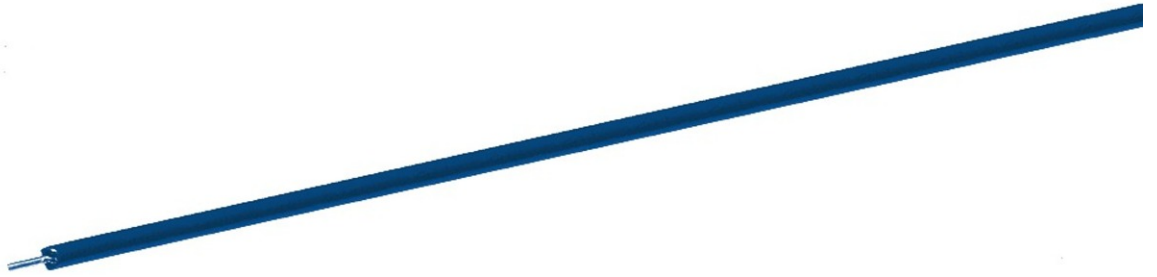

## 1-poliges Kabel

Art. Nr.: 10636

€5,90

Kabelrolle, blau.

Leiterquerschnitt 0,2 mm<sup>2</sup>.

Länge 10 m.