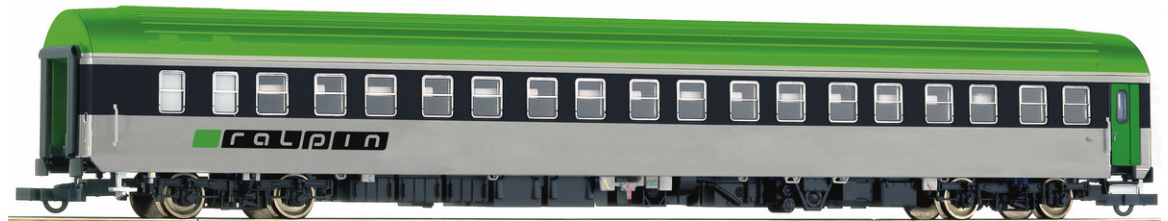

„Rollende Autobahn“-Begleitwagen, RAAlpin

Photomontage

PRIVAT

Epoche: VI

Alter 14+

Art. Nr.: 64769

€68,90

„Rollende Autobahn“-Begleitwagen, Gattung T2s, der RAAlpin AG.

- Einsatz mit der „Rollenden Autobahn“
- Passend zu den Niederflurwagen Art.-Nr. 76340, 76341 und 76342

Technische Daten:

Allgemeine Daten

Innenbeleuchtung Artikelnummer	40420
Inneneinrichtung	Mit Inneneinrichtung ausgestattet
Kupplung	Schacht NEM 362 mit KK-Kinematik
AC Radsatz Artikelnummer	40196