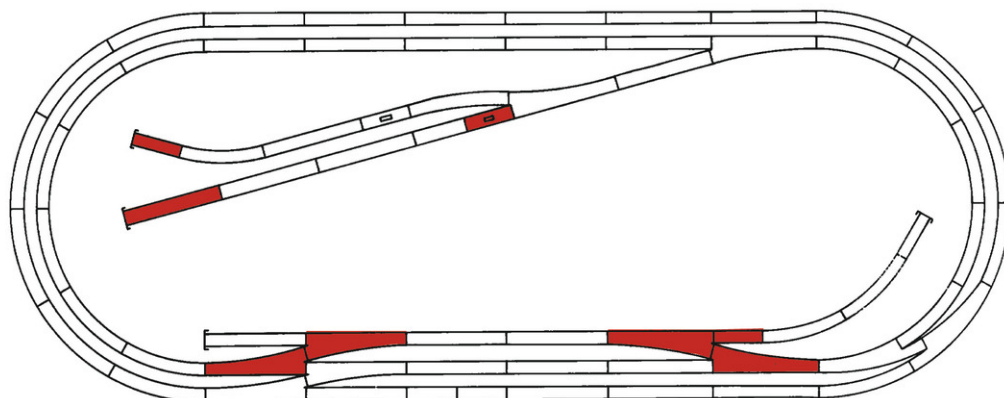

## ROCO LINE Gleisset E

Art. Nr.: 42013

€102,90

ROCO LINE Gleisset E (Gleise mit Bettung).

Inhalt:

2 Gerade Gleise G $\frac{1}{2}$  (42512)

1 Gerades Gleis G1 (42510)

2 Handweichen links Wl15 (42538)

2 Handweichen rechts Wr15 (42539)

1 Handentkupplungsgleis (G $\frac{1}{2}$ )

2 Prellböcke (42608)

2 Bettungsendstücke (42651)

Platzbedarf ca. 250 x 105 cm

Die Mindestkonfiguration Gleisset A ist in allen Start Sets mit ROCO LINE-Bettungsgleis enthalten und nicht als Einzelset erhältlich. Alle weiteren Gleissets bauen auf dieser Zusammenstellung auf. (A+B+C+D+E)

#### Abmessungen

Schienenprofilhöhe

2,1 mm