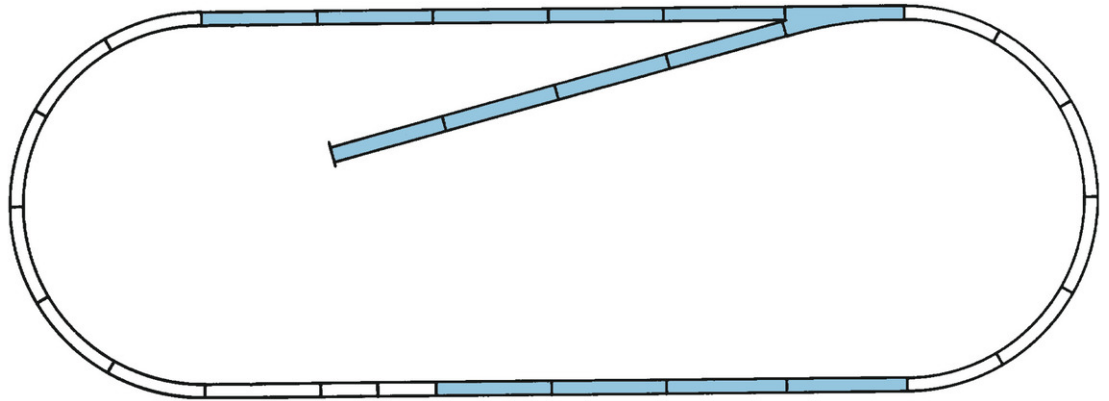

ROCO LINE Gleisset B

Art. Nr.: 42010

€66,90

ROCO LINE Gleisset B (Gleise mit Bettung).

Inhalt:

13 Gerade Gleise G1 (42510)

1 Handweiche links W15 (42538)

1 Prellbock (42608)

1 Bettungsendstück (42651)

Platzbedarf: ca. 240 x 100 cm

Die Mindestkonfiguration Gleisset A ist in allen Start Sets mit ROCO LINE-Bettungsgleis enthalten und nicht als Einzelset erhältlich. Alle weiteren Gleissets bauen auf dieser Zusammenstellung auf. (A+B)

Technische Daten:

Abmessungen

Schienenprofilhöhe

2,1 mm