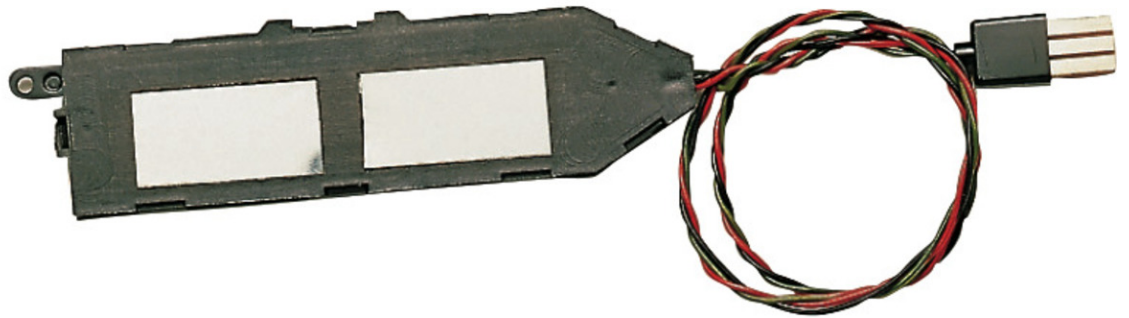

Universal-Bettungsweichen--antrieb

Art. Nr.: 42620

€13,40

Universal-Bettungsweichen--antrieb, niedere Schaltstrom-aufnahme, Endabschaltung.

Wichtig: Der Antrieb verfügt, wie alle ROCO-Weichen-antriebe, selbst-verständlich über End-abschaltung. Da -jedoch der Stellanker des -Antriebes durch den Zungen-stell-mechanismus der Weiche selbst in seiner Endlage festgehalten wird (und nur dann arbeitet auch die Endabschaltung zu-verlässlich!), ist dringendst davon abzuraten, den Weichenantrieb aus-probieren zu wollen, ohne dass er in eine Weiche ein--geklipst ist.