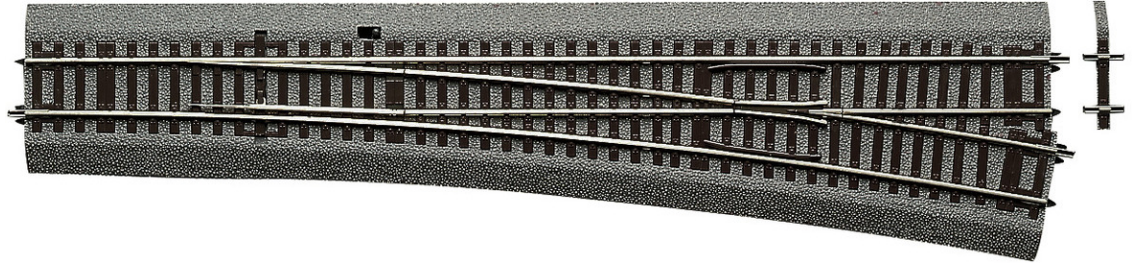

## Weiche rechts Wr10

Art. Nr.: 42581

€35,90

Weiche rechts Wr10 für Handbetrieb, mit Bettung.

Länge 345 mm (= G1 + G½), Abzweigwinkel 10°, Abzweigradius 1946 mm, Herzstückwinkel 8,1°.

Für den Diagonaleinbau liegt ein 5-mm-Distanzstück (D5) bei.

Passender Elektroantrieb: 42620 oder 42624.