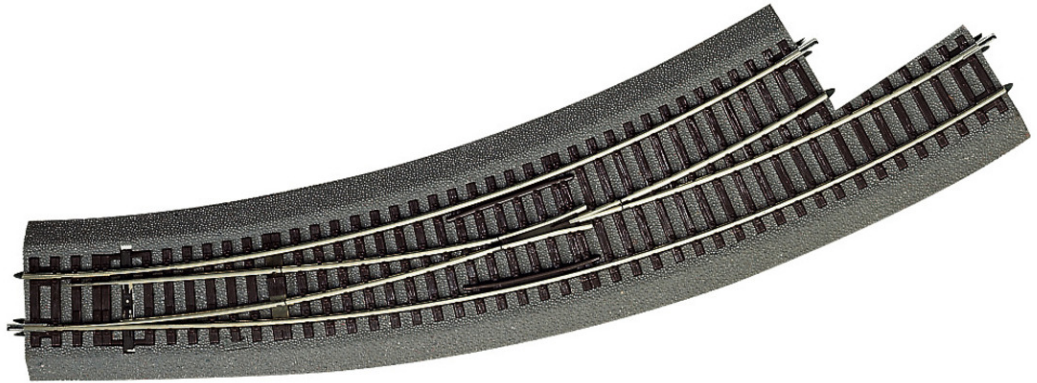

Bogenweiche links BWI5/6

Art. Nr.: 42570

€41,40

Bogenweiche links BWI5/6 für Handbetrieb, mit Bettung.

Radius des Stammgleises und des Abzweiggleises 542,8 mm (R5), Bogenwinkel 30°.

Passender Elektroantrieb: 42620 oder 42624.