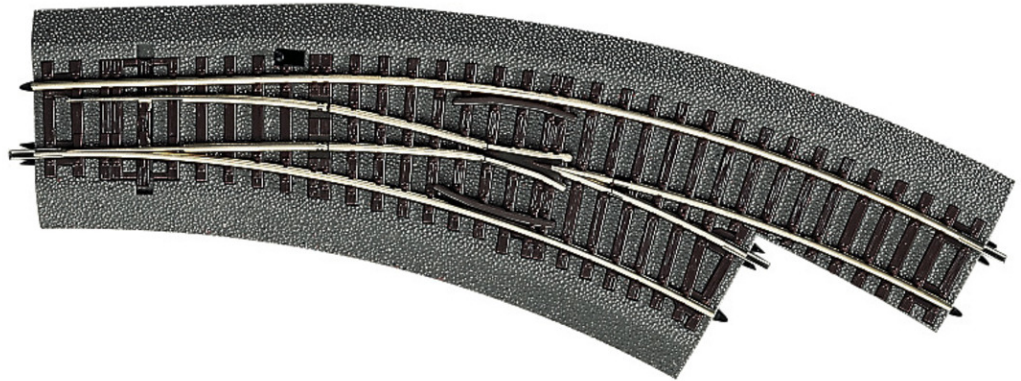

Bogenweiche rechts BWr2/3

Art. Nr.: 42559

€30,90

Bogenweiche rechts BWr2/3 für Handbetrieb, mit Bettung.

Radius des Stammgleises und des Abzweiggleises 358 mm (R2), Bogenwinkel 30°.

Besonders preiswerte Ausführung ohne vorinstallierte Polarisierung.

Passender Elektroantrieb: 42620 oder 42624.

Hinweis:

Die Bogenweiche R2/R3 ist nur bedingt für den Einsatz von maßstäblich langen D-Zugwagen (LüP über 300 mm) geeignet, da der Parallelabstand im Bereich der Gegenweiche geometrisch etwas verringert ist und damit ein einwandfreies Passieren von zwei sich begegnenden Waggons mit LüP über 300 mm nicht möglich ist.