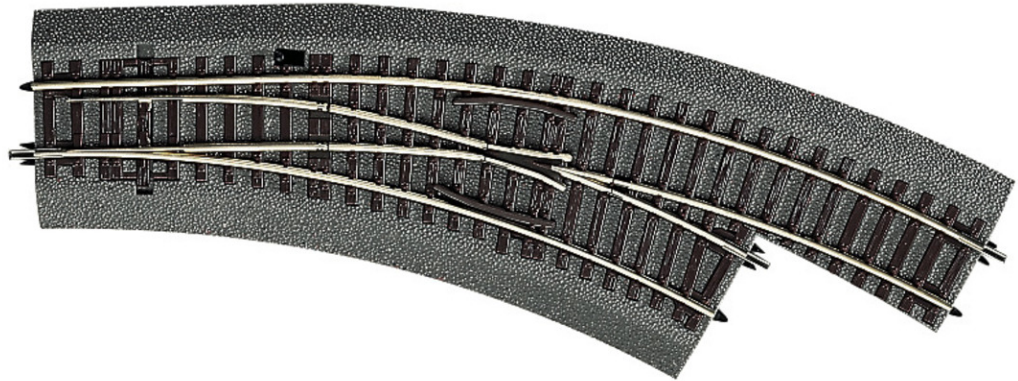

Bogenweiche rechts BWr2/3

Art. Nr.: 42557

€31,90

Bogenweiche rechts BWr2/3 für Handbetrieb, mit Bettung.

Radius des Stammgleises und des Abzweiggleises 358 mm (R2), Bogenwinkel 30°.

Passender Elektroantrieb: 42620 oder 42624.

Hinweis:

Die Bogenweiche R2/R3 ist nur bedingt für den Einsatz von maßstäblich langen D-Zugwagen (LüP über 300 mm) geeignet, da der Parallelabstand im Bereich der Gegenweiche geometrisch etwas verringert ist und damit ein einwandfreies Passieren von zwei sich begegnenden Waggons mit LüP über 300 mm nicht möglich ist.