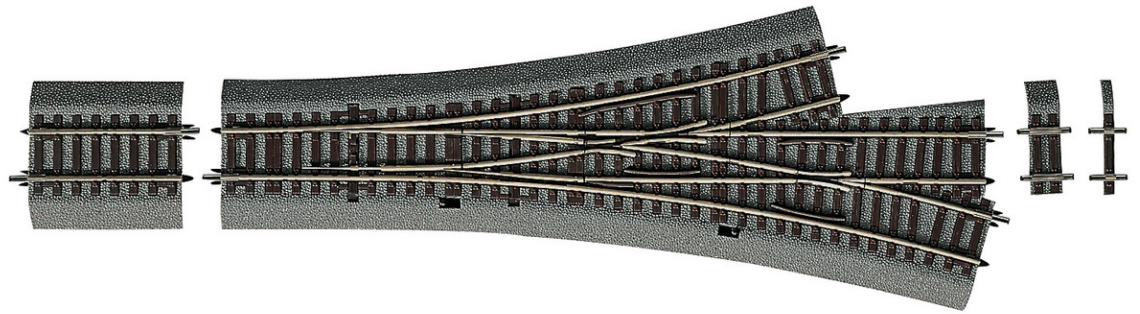

Dreiwegweiche DWW15

Art. Nr.: 42543

€56,90

Asymmetrische Dreiwegweiche DWW15 für Handbetrieb, mit Bettung.

Erste Abzweigung links, zweite Abzweigung rechts, Länge 287,5 mm (= G1 + G¼), Abzweigwinkel je 15°, Abzweigradius je 873,5 mm, Herzstückwinkel 10,8°.

Für den Längenausgleich liegen eine 57,5 mm lange Gerade G¼ sowie Distanzstücke D12 und D4 bei.

Passender Elektroantrieb (benötigt werden jeweils 2 Stück):

42620 oder 42624.

Bitte beachten Sie die Bedienungsanleitung!