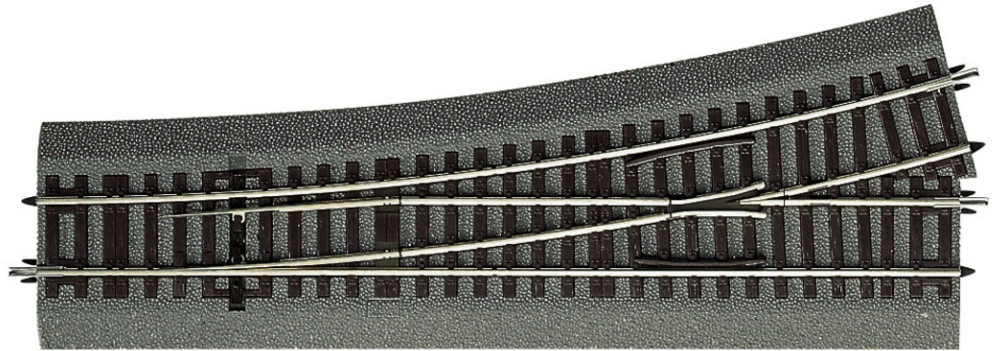

Weiche links WI15

Art. Nr.: 42538

€24,90

Weiche links WI15 für Handbetrieb, mit Bettung.

Länge 230 mm (Standardlänge), Abzweigwinkel 15°, Abzweigradius 873,5 mm, Herzstückwinkel 10,8°.

Besonders preiswerte Ausführung ohne Distanzstücke und ohne vor-installierte Polarisierung.

Passender Elektroantrieb: 42620 oder 42624.